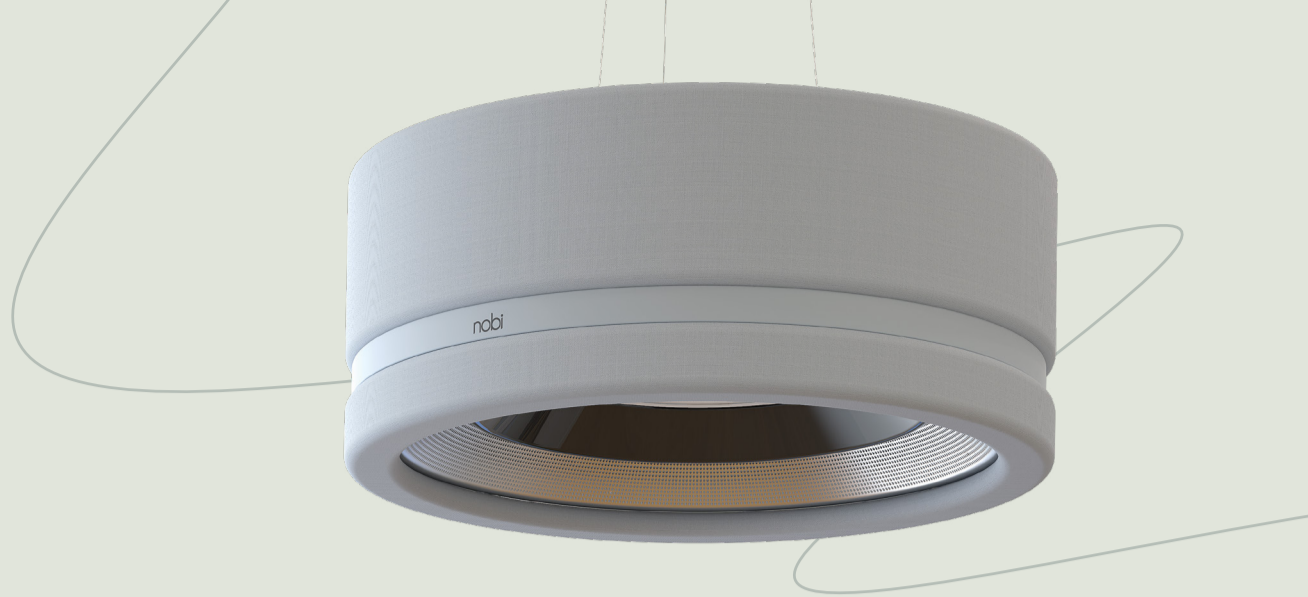

nobi

De Nobi-lampen zijn nu actief!

Vanaf nu zal Nobi (zorg)personeel onmiddellijk waarschuwen als een bewoner valt.

Andere voordelen:

- Automatisch licht voor comfort en veiligheid
- 100% privacy: bewoners hebben de touwtjes in handen
- Meer tijd voor warme en persoonlijke zorg